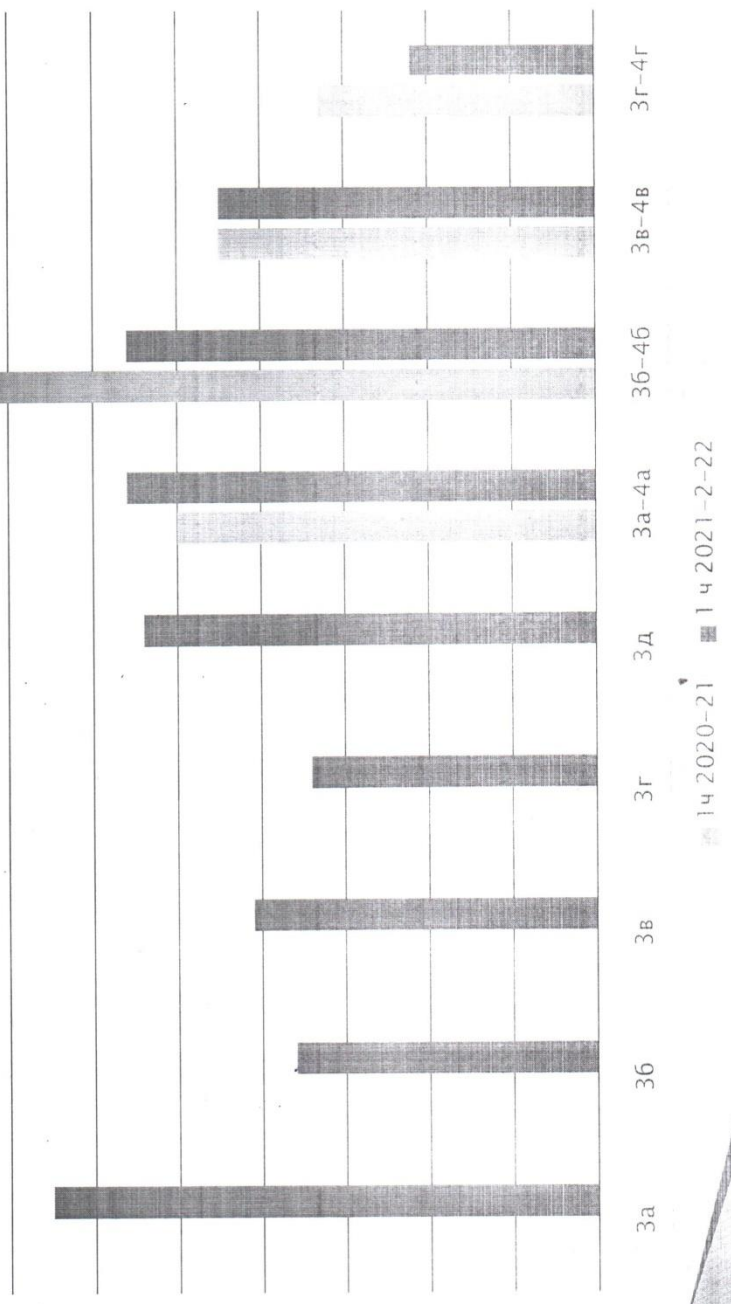

Мониторинг качества знаний по начальной школе

1ч 2020-21
1ч 2021-22

Мониторинг качества знаний по среднему звену

4a-5a46-5b5a-6a56-665в-6в5г-6г6а-7а66-7б6в-7в7а-8а7б-8б7в-8в8а-9а8б-9б8в-9в

■ 1ч 2020-2021, ■ 1ч 2021-2022

Мониторинг качества знаний по старшему звену