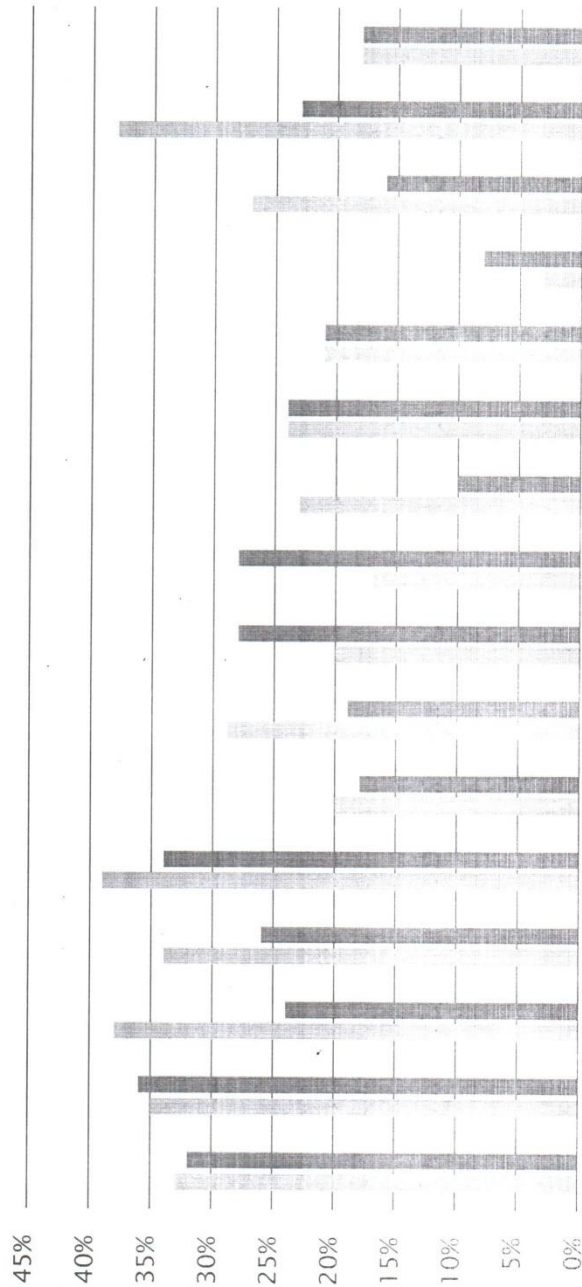

Мониторинг качества знаний по начальной школе

1ч 2020-21
1ч 2021-22

Мониторинг качества знаний по среднему звену

4a-5a46-5b5a-6a56-665в-6в5г-6г6а-7а66-7б6в-7в7а-8а7б-8б7в-8в8а-9а8б-9б8в-9в

■ 1ч 2020-2021, ■ 1ч 2021-2022

Мониторинг качества знаний по старшему звену